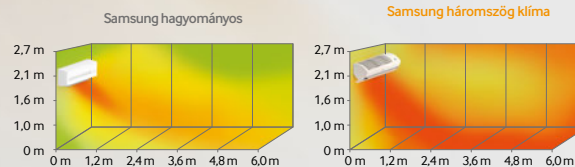

A fűtési hatékonyságok összehasonlítása