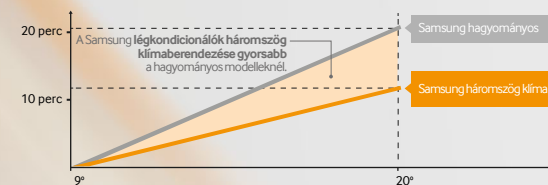

## HÁROMSZÖG DESIGN

GYORSABBAN ÉS NAGYOBB HATÓTÁVBAN FŰT\*

A hideg napokon gyors felmelegedésre vágyik! A Samsung légkondicionálók háromszög klímája gyorsan eljuttatja a kellemes, meleg levegőt a szoba minden szegletébe. Egyedülálló háromszög alakú kialakításának köszönhetően nagyobb beszívó nyílással rendelkezik, míg a szélesebb kiáramlási nyílás és a nagyobb lamellák gyorsabban, távolabbra bocsátják ki a meleg levegőt. Így a „Gyors fűtés” üzemmódban a szoba hőmérséklete gyorsabban éri el a kívánt szintet, szemben a hagyományos modellekkel.\*\*

\* AR09HSSFAWKNEU modellen tesztelve, összehvetve a hagyományos Samsung AQV09TWS modellel. Belső teszt alapján.

\*\* A fűtés 9 °C-ról 20 °C-ra az AR09HSSFAWKNEU esetében 12 perc 43 másodpercet, míg a hagyományos modell esetében (AQV09TWS) 20 perc 44 másodpercet vesz igénybe, így 38,6%-kal gyorsabb. Belső tesztelés alapján kapott eredmény, mely a felhasználás körülményeitől függően változhat.

### A FŰTÉSI SEBESSÉGEK ÖSSZEHAJONLÍTÁSA

A Samsung légkondicionálók háromszög klímái a hagyományos Samsung modelleknél gyorsabban fűtik fel a beltér 9°-ról 20°-ra.